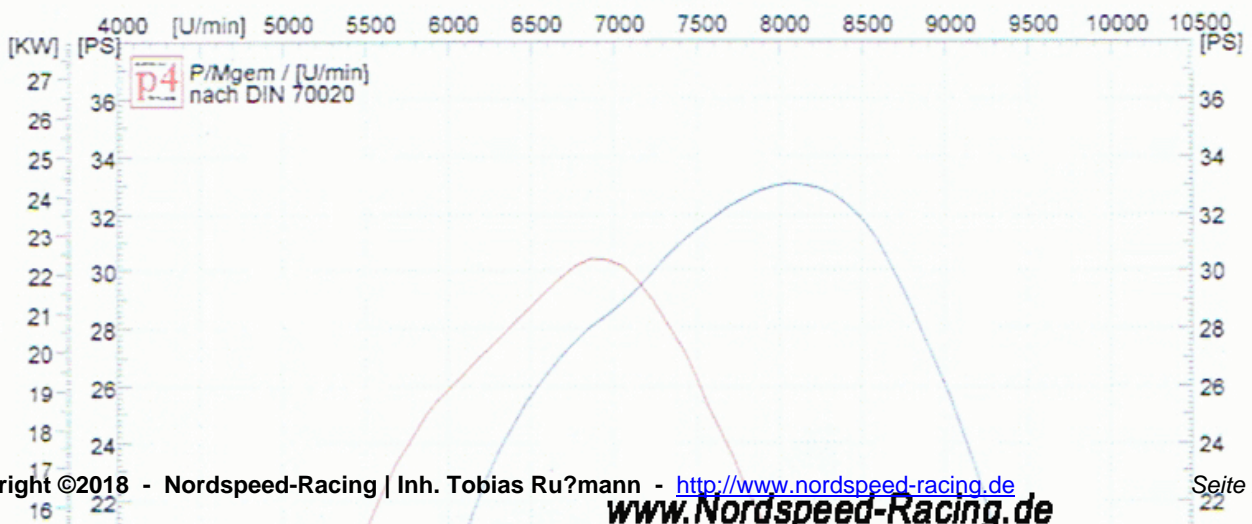

NORDSPEED-RACING | Competition Parts for Vespa- & Lambretta-Scooters

Nordspeed-Racing | Inh. Tobias Ru?mann

Lambretta Viper Auspuffanlage (Edelstahlversion)

Preis: €410,00

Die Ns-R L Touring Anlage ist Speziell f?r das gem?tliche Fahren entwickelt worden, l?sst aber keine Kompromisse in Sachen Leistung und Drehfreudigkeit offen!!

Anhand des Diagrammes gut zu erkennen Blau: die Touring Anlage.

Leistungsdiagramm

[Lieferanteninformation](#)

Kundenrezensionen: Für dieses Produkt wurde noch keine Bewertung abgegeben.
Bitte melde Dich an, um eine Rezension über dieses Produkt zu schreiben.